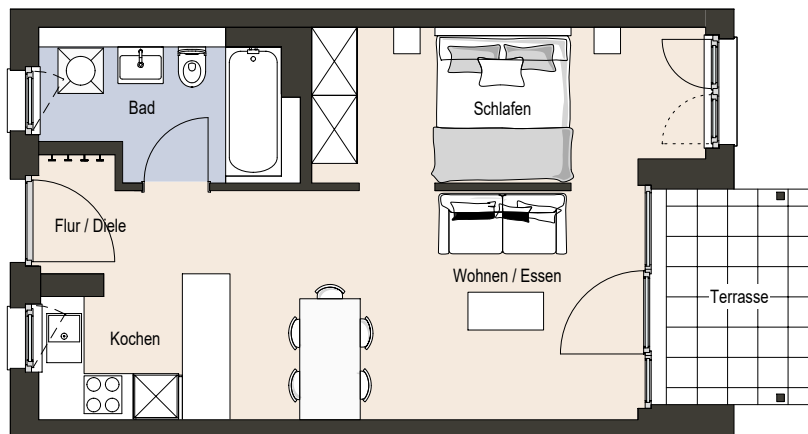

- WOHNEN IM ROSENHOF -

Rosenhof 16 + 16A
Goddelau

Maßstab 1:100

Bei Ausdruck in DIN A4

Alle Abbildungen, Grundrisse und Quadratmeter sind unverbindlich. Sie können nicht enthaltene Möblierungen und Ausstattungsgegenstände zeigen.
Bei einem Ausdruck des Grundrisses kann es zu maßstäblichen Abweichungen kommen. Irrtümer und Änderungen vorbehalten. Ausstattung gemäß Baubeschreibung.

Wohnungstyp 2 = ca. 42,00 m²
1 Zimmer